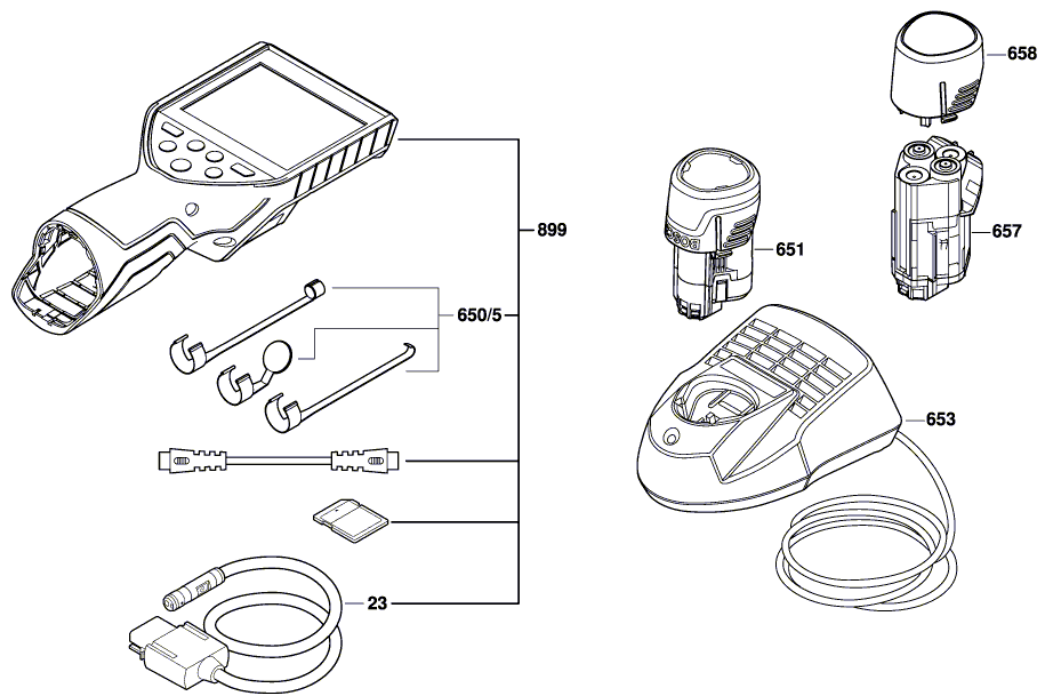

Изображение - модел - E

3 601 B41 200
Stand } 16-09-20
Issue } 16-09-20 **Fig. /Abb. 1**

Списък на резервните части

Артикул	Каталожен номер	Описание	Изображение
23	1 619 PA8 647	МОДУЛ ЗА ИЗОБРАЖЕНИЯ	1
650/5	1 600 A00 8F6	ДОПЪЛНИТЕЛЕН К-Т	1
651	1 607 A35 0C5	БАТЕРИЯ GBA 12V 2.0Ah Li SCM	1
653	2 607 225 137	ЗАРЯДНО AUS 240/10,8V	1
653	2 607 225 141	ЗАРЯДНО SAM 115/10,8V, 30 MIN.	1
653	2 607 225 145	ЗАРЯДНО ROK 230/10,8V, 30 MIN.	1
653	2 607 226 101	ЗАРЯДНО EU GAL 1230 CV 230/12V	1
657	2 609 199 766	ДЪРЖАЧ НА БАТЕРИИТЕ	1
658	2 609 199 769	КОРПУС НА БАТЕРИЯ	1
899	0 601 241 200	ЕНДОСКОП	1
899	0 601 241 2K0	ЕНДОСКОП	1